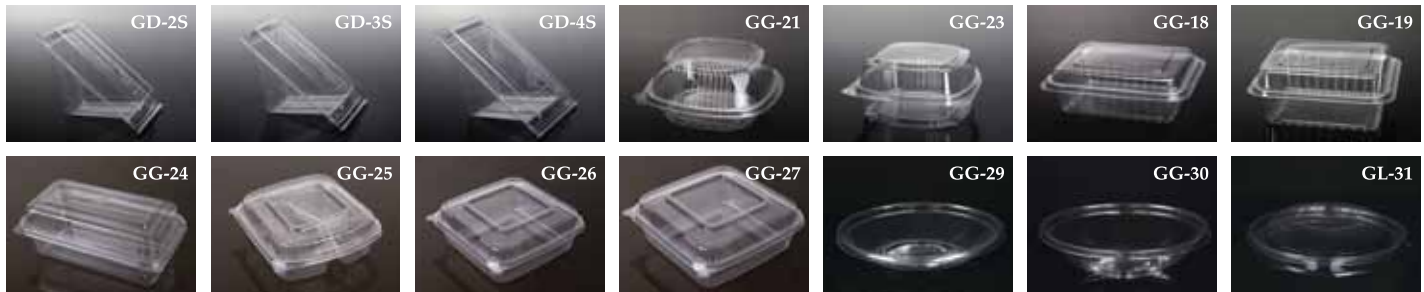

<i>Hinge-ware</i>	Code	Description	Product Size-folded (L x W x H)mm	Product Size-folded (L x W x H)inch	Packing (Inner/CS)	G.W. (kg/CS)	G.W. (lbs/CS)	CBM	Cu.Ft.
	GD-2S	Sandwich Box small size	167 x 85 x 88	6.57 x 3.35 x 3.46	50 x 10	06.90	15.18	0.055	1.95
	GD-3S	Sandwich Box medium size	178 x 100 x 70	7.01 x 3.94 x 2.76	125 x 4	08.60	18.92	0.076	2.69
	GD-4S	Sandwich Box large size	190 x 111 x 90	7.48 x 4.37 x 3.54	75 x 4	05.30	11.66	0.049	1.73
	GG-21	Square Box	139 x 135 x 63	5.47 x 5.31 x 2.48	125 x 4	07.75	17.05	0.077	2.71
	GG-23	Sandwich Box	144 x 144 x 72	5.67 x 5.67 x 2.83	125 x 4	09.68	21.30	0.132	4.65
	GG-18	18oz Rectangle Box	172 x 132 x 58	6.77 x 5.20 x 2.28	125 x 2	05.40	11.90	0.047	1.65
	GG-19	24oz Rectangle Box	172 x 132 x 75	6.77 x 5.20 x 2.95	125 x 2	06.00	13.20	0.047	1.65
	GG-24	1-Comp. Clamshell-Rectangle	228 x 130 x 86	8.98 x 5.12 x 3.39	75 x 2	05.40	11.90	0.075	2.65
	GG-25	3-Comp. Clamshell- Square	218 x 208 x 76	8.58 x 8.19 x 2.99	75 x 2	07.95	17.53	0.098	3.47
GG-26	1-Comp. Clamshell (medium)- Square	218 x 208 x 76	8.58 x 8.19 x 2.99	75 x 2	07.80	17.20	0.119	4.19	
GG-27	1-Comp. Clamshell (large)- Square	240 x 240 x 95	9.45 x 9.45 x 3.74	75 x 2	09.75	21.50	0.144	5.07	

<i>Cutleries</i>	Code	Description	Product Size (L x W)mm	Product Size (L x W)inch	Packing (Inner/CS)	G.W. (kg/CS)	G.W. (lbs/CS)	CBM	Cu.Ft.
	GT-S4	4" Gelato Spoon (clear)	126 x 26	4.92 / 1.02	500 x 10	04.50	09.92	0.050	1.78
	GT-S5	5" Spoon (clear)	104 / 24	4.09 / 0.94	100 x 10	04.40	09.70	0.008	0.30
	GT-CP3	3" Cocktail Pick (clear)	85 x 20	3.35 x 0.79	500 x 10	06.00	13.20	0.014	0.49
	GT-CS6	6" Cocktail Stirrer (clear)	180 x 30	7.09 x 1.18	50 x 20	06.00	13.20	0.015	0.53
GT-K8.5	8.5" Cake Knife (clear)	224 x 24	8.82 x 0.98	50 x 10	06.50	13.30	0.013	0.46	